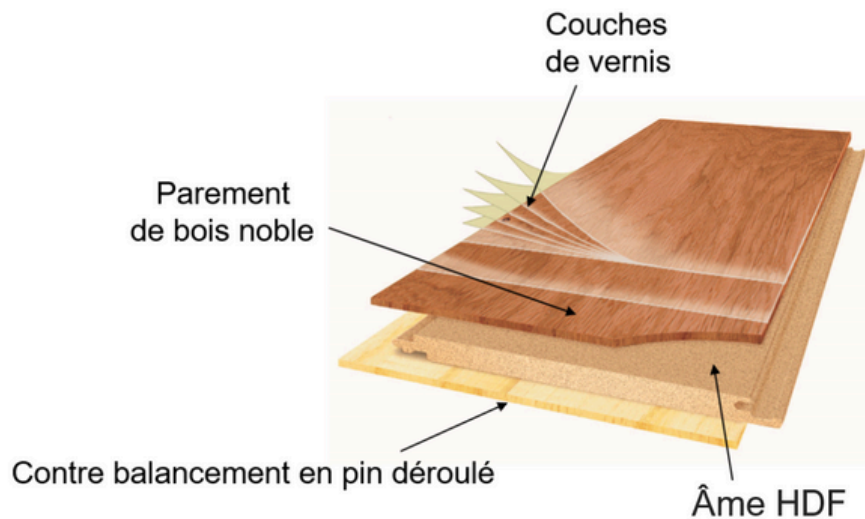

GAMME ACB10 VERNIE

PARQUET CONTRECOLLÉ CHÊNE

10,8/2,5x164x1180mm

Format	10,8/2,5x164x1180mm
Poids	9kg/m ²
Boîte	8 lames = 1,56m ²
Système de pose	A clic
Traitement de surface	Verni haute performance
Âme	Ame HDF / Déroulé de résineux
Chauffage par le sol	Compatible PRE (maxi 90W/m ²) et eau chaude basse température